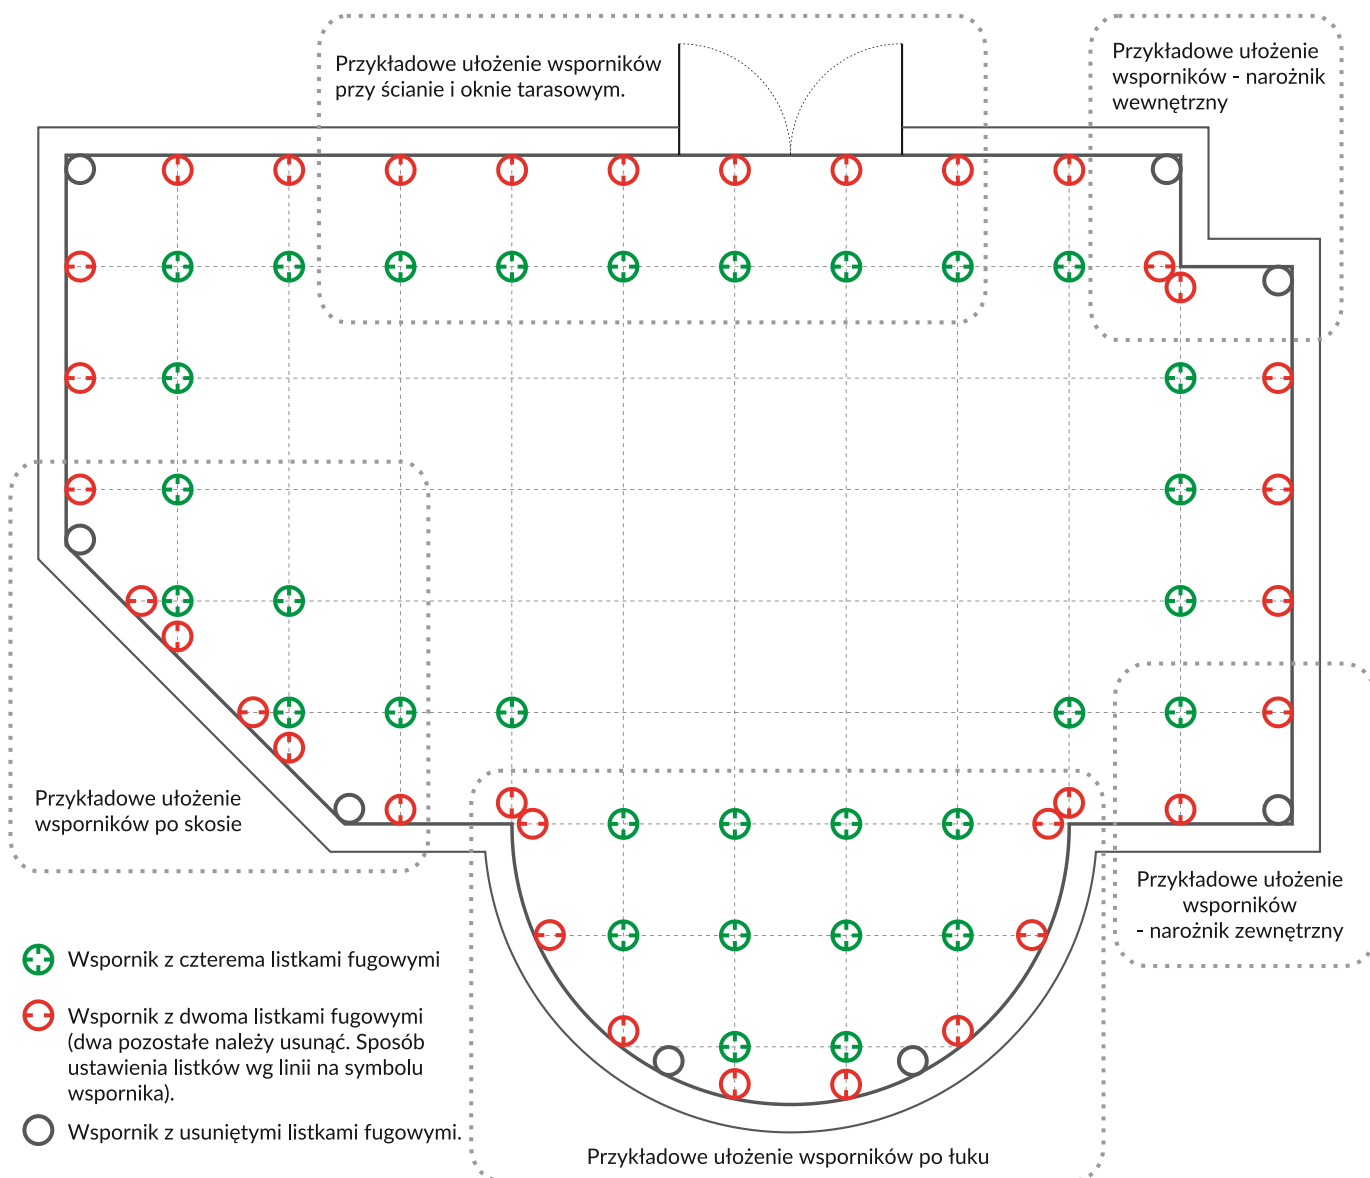

Bez kleju / Bez fugowania / Bez problemu!

INSTRUKCJA MONTAŻU WSPORNIKÓW REGULOWANYCH IPS

Postaw / Przekręć / Gotowe!

PRZYKŁADOWE UŁOŻENIE WSPORNIKÓW IPS Z NIWELACJĄ SPADKU PODŁOŻA